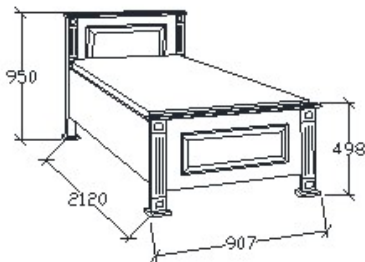

Provence ágyneműtartós ágyak

Megnevezés

Ágyneműtartós heverő
80x200

Leírás

Ágykeret ágyráccsal. Ágyrács magasság padlótól mérve: 358mm. Matrac magassága max. 22cm lehet!

Elemkód

PR-9-82

Bruttó ár

1-TÖLGY	317 500 Ft
2-CSERESZNYE	381 000 Ft
3-FEKETEDIÓ	476 500 Ft