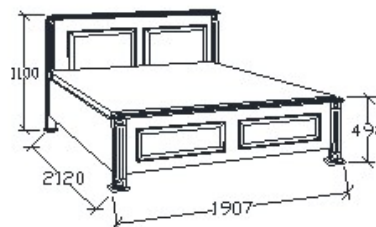

Bruttó ár

1-TÖLGY	528 000 Ft
2-CSERESZNYE	634 000 Ft
3-FEKETEDIÓ	792 000 Ft