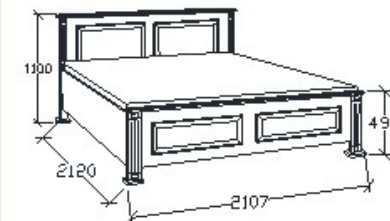

Megnevezés
Normál franciaágy 200x200

Leírás
Ágykeret ágyráccsal. Ágyrács magasság padlótól mérve: 377mm

Elemkód
PR-8-202

Bruttó ár
1-TÖLGY **476 500 Ft**
2-CSERESZNYE **572 000 Ft**
3-FEKETEDIÓ **715 000 Ft**