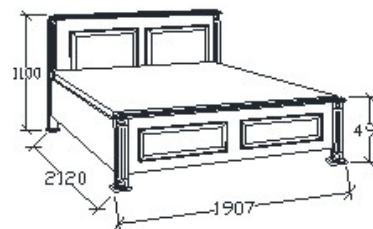

Megnevezés
Normál franciaágy 180x200

Leírás
Ágykeret ágyráccsal. Ágyrács magasság padlótól mérve: 377mm

Elemkód
PR-8-182

Bruttó ár
1-TÖLGY **398 000 Ft**
2-CSERESZNYE **478 000 Ft**
3-FEKETEDIÓ **597 000 Ft**