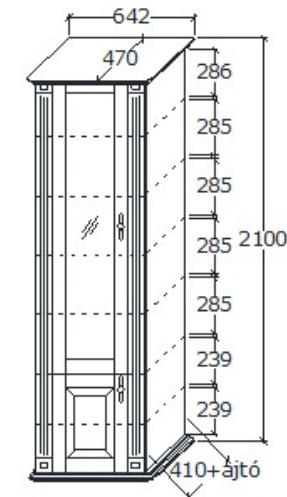

Provence tálaló szekrények

Megnevezés Bárszekrény

Leírás
Pohár és bor tartóval

Elemkód
PR-10-1

Bruttó ár
1-TÖLGY **867 000 Ft**
2-CSERESZNYE **1 040 500 Ft**
3-FEKETEDIÓ **1 300 500 Ft**

Megnevezés Tálalószekrény

Leírás
Alsó - felső rész szétszedhető.
Hátfal világítás opcionális mely feláras!

Elemkód
PR-10-2

Bruttó ár
1-TÖLGY **1 270 000 Ft**
2-CSERESZNYE **1 524 000 Ft**
3-FEKETEDIÓ **1 905 000 Ft**

Megnevezés Keskeny vitrin - balra nyíló

Leírás
Ajtók mögött mobil fa polcokkal.
Hátfal világítás opcionális mely feláras!

Elemkód
PR-10-3

Bruttó ár
1-TÖLGY **378 000 Ft**
2-CSERESZNYE **454 000 Ft**
3-FEKETEDIÓ **567 000 Ft**

Megnevezés Keskeny vitrin - jobbra nyíló

Leírás
Ajtók mögött mobil fa polcokkal.
Hátfal világítás opcionális mely feláras!

Elemkód
PR-10-4

Bruttó ár
1-TÖLGY **378 000 Ft**
2-CSERESZNYE **454 000 Ft**
3-FEKETEDIÓ **567 000 Ft**

A termék és árváltozás jogát fenntartjuk! Szállítási és Csomagolás díjak egyedi ajánlat alapján!