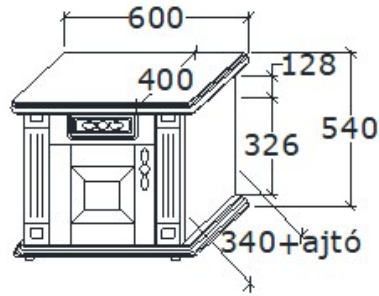

Megnevezés
Éjjeli szekrény - balra nyíló

Leírás
Fellül fiókos, balra nyíló ajtóval

Elemkód
PR-7-1

Bruttó ár

1-TÖLGY	127 000 Ft
2-CSERESZNYE	152 500 Ft
3-FEKETEDIÓ	190 500 Ft