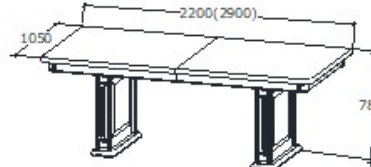

Megnevezés
Bővíthető étkezőasztal

Leírás
Bővíthető étkezőasztal (6-10 főre alkalmas)

Elemkód
PR-11-2

Bruttó ár

1-TÖLGY	1 180 000 Ft
2-CSERESZNYE	1 416 000 Ft
3-FEKETEDIÓ	1 770 000 Ft