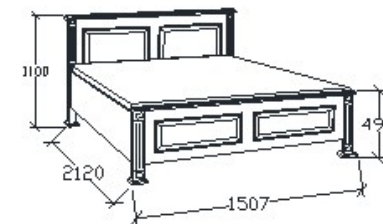

Megnevezés
Normál franciaágy 140x200

Leírás
Ágykeret ágyráccsal. Ágyrács magasság padlótól mérve: 377mm

Elemkód
PR-8-142

Bruttó ár
1-TÖLGY **341 000 Ft**
2-CSERESZNYE **409 500 Ft**
3-FEKETEDIÓ **511 500 Ft**