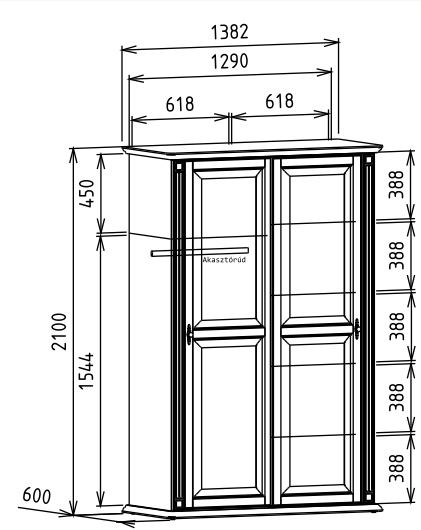

Megnevezés
Tolóajtós Akasztós/Polcos szekrény

Leírás
2 részre osztott, bal oldali rész akasztós, jobb oldali rész polcos (4db polc arányosan elosztva)

Elemkód
PR-1-4

Bruttó ár
1-TÖLGY **893 000 Ft**
2-CSERESZNYE **1 072 000 Ft**
3-FEKETEDIÓ **1 339 500 Ft**

Megnevezés
Tolóajtós Polcos/Akaszttós szekrény

Leírás
2 részre osztott, bal oldali rész polcos (4db polc arányosan elosztva), jobb oldali rész akasztós

Elemkód
PR-1-5

Bruttó ár
1-TÖLGY **893 000 Ft**
2-CSERESZNYE **1 072 000 Ft**
3-FEKETEDIÓ **1 339 500 Ft**