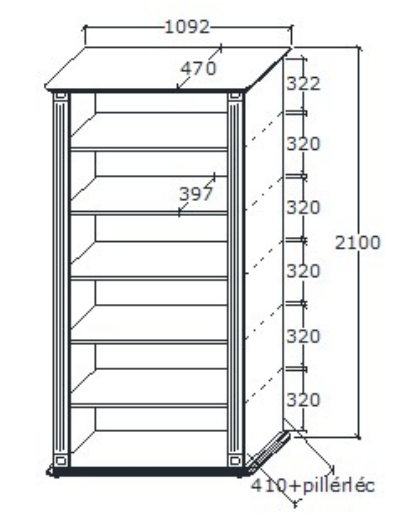

**Megnevezés**  
Könyvespolc szekrény

**Leírás**  
Nyitott polcos szekrény

**Elemkód**  
**PR-1-2**

**Bruttó ár**  
1-TÖLGY **368 000 Ft**  
2-CSERESZNYE **442 000 Ft**  
3-FEKETEDIÓ **552 000 Ft**

**Megnevezés**  
Tolóajtós Akasztós/Akaszttós szekrény