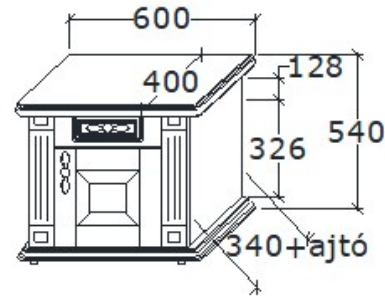

Megnevezés
Éjjeli szekrény - jobbra nyíló

Leírás
Fellül fiókos, jobbra nyíló ajtóval

Elemkód
PR-7-2

Bruttó ár

1-TÖLGY	127 000 Ft
2-CSERESZNYE	152 500 Ft
3-FEKETEDIÓ	190 500 Ft