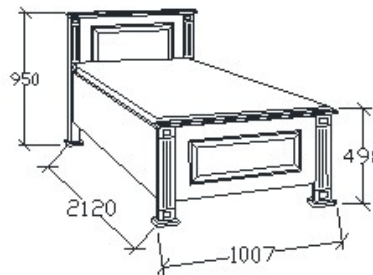

Megnevezés
Normál heverő 90x200

Leírás
Ágykeret ágyráccsal. Ágyrács magasság padlótól mérve: 377mm

Elemkód
PR-8-92

Bruttó ár
1-TÖLGY **254 000 Ft**
2-CSERESZNYE **305 000 Ft**
3-FEKETEDIÓ **381 000 Ft**