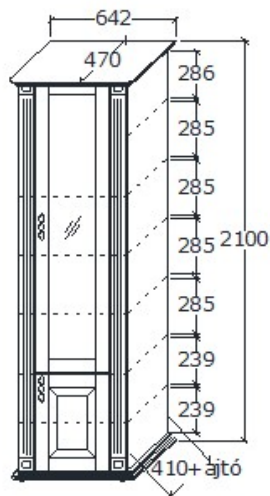

Megnevezés Keskeny vitrin - jobbra nyíló

Leírás
Ajtók mögött mobil fa polcokkal.
Hátfal világítás opcionális mely feláras!

Elemkód
PR-10-4

Bruttó ár
1-TÖLGY **378 000 Ft**
2-CSERESZNYE **454 000 Ft**
3-FEKETEDIÓ **567 000 Ft**