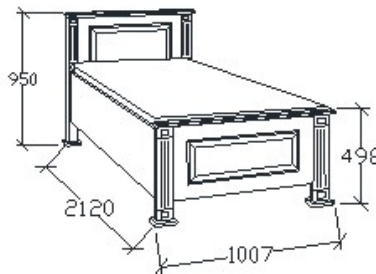

Bruttó ár

1-TÖLGY	331 000 Ft
2-CSERESZNYE	397 500 Ft
3-FEKETEDIÓ	496 500 Ft