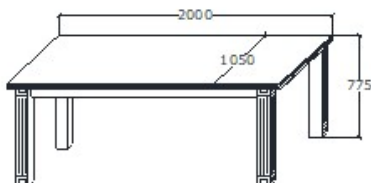

1-TÖLGY	<b>538 000 Ft</b>
2-CSERESZNYE	<b>646 000 Ft</b>
3-FEKETEDIÓ	<b>807 000 Ft</b>

**Megnevezés**  
Bővíthető étkezőasztal

**Leírás**  
Bővíthető étkezőasztal (6-10 főre alkalmas)

**Elemkód**  
**PR-11-2**