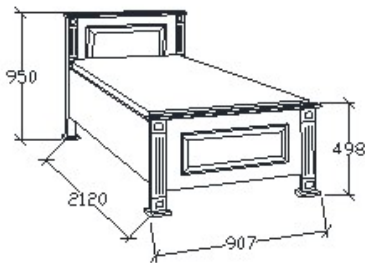

# Provence normál ágyak

**Megnevezés**  
Normál heverő 80x200

**Leírás**  
Ágykeret ágyráccsal. Ágyrács magasság padlótól mérve: 377mm

**Elemkód**  
**PR-8-82**

**Bruttó ár**  
1-TÖLGY **244 000 Ft**  
2-CSERESZNYE **293 000 Ft**  
3-FEKETEDIÓ **366 000 Ft**