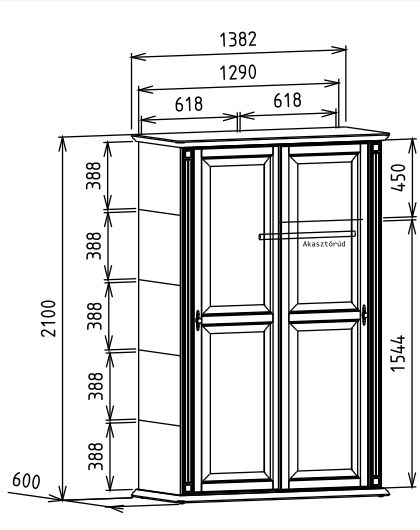

A termék és árváltozás jogát fenntartjuk! Szállítási és Csomagolás díjak egyedi ajánlat alapján!