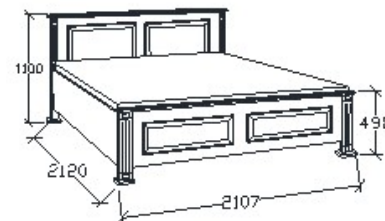

Bruttó ár

1-TÖLGY	580 000 Ft
2-CSERESZNYE	696 000 Ft
3-FEKETEDIÓ	870 000 Ft