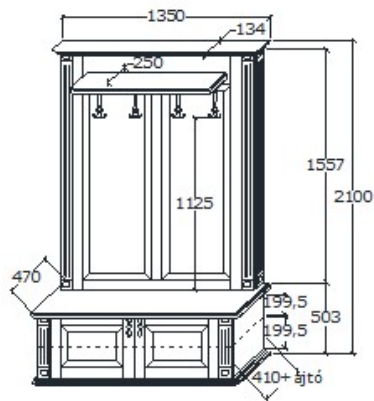

Provence előszoba szekrények

Megnevezés

Előszoba

Leírás

4db dupla fogas, felette kalaptartó

Elemkód

PR-13-1

Bruttó ár

1-TÖLGY **584 000 Ft**

2-CSERESZNYE **701 000 Ft**

3-FEKETEDIÓ **876 000 Ft**

A termék és árváltozás jogát fenntartjuk! Szállítási és Csomagolás díjak egyedi ajánlat alapján!

Pfiffer Bútor Mór Kft / 8060 Mór, Árki Ipartelep

+36 (30) 511-5040

www.pfifferbutor.hu, info@pfifferbutor.hu

Tömörfa bútor

ÖRÖK ÉRTÉK

Készült: 2024.06.17 14:01:41