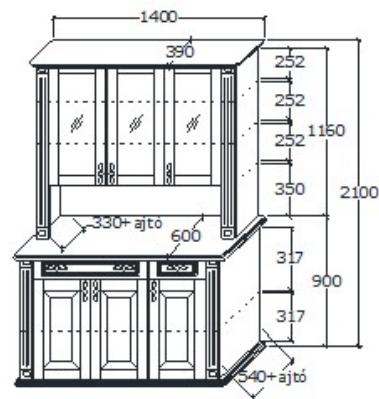

Megnevezés Keskeny vitrin - balra nyíló

Leírás
Ajtók mögött mobil fa polcokkal.
Hátfal világítás opcionális mely feláras!

Elemkód
PR-10-3

Bruttó ár
1-TÖLGY **378 000 Ft**
2-CSERESZNYE **454 000 Ft**
3-FEKETEDIÓ **567 000 Ft**