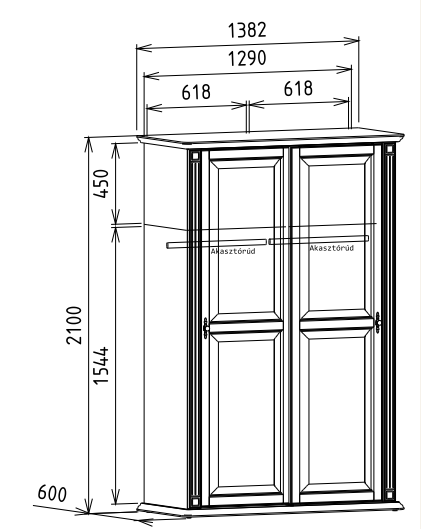

Provence szekrények

Megnevezés
Ruhás szekrény

Leírás
Ruha akasztóval, allul két fiókkal

Elemkód
PR-1-1

Bruttó ár
1-TÖLGY **568 000 Ft**
2-CSERESZNYE **682 000 Ft**
3-FEKETEDIÓ **852 000 Ft**

Megnevezés
Könyvespolc szekrény

Leírás
Nyitott polcos szekrény

Elemkód
PR-1-2

Bruttó ár
1-TÖLGY **368 000 Ft**
2-CSERESZNYE **442 000 Ft**
3-FEKETEDIÓ **552 000 Ft**

Megnevezés
Tolóajtós Akasztós/Akaszttós szekrény

Leírás
Középen elválasztott, 2 oldalt akasztós

Elemkód
PR-1-3

Bruttó ár
1-TÖLGY **835 000 Ft**
2-CSERESZNYE **1 002 000 Ft**
3-FEKETEDIÓ **1 252 500 Ft**

Megnevezés
Tolóajtós Akasztós/Polcos szekrény

Leírás
2 részre osztott, bal oldali rész akasztós, jobb oldali rész polcos (4db polc arányosan elosztva)

Elemkód
PR-1-4

Bruttó ár
1-TÖLGY **893 000 Ft**
2-CSERESZNYE **1 072 000 Ft**
3-FEKETEDIÓ **1 339 500 Ft**

Megnevezés
Tolóajtós Polcos/Akaszttós szekrény

Leírás
2 részre osztott, bal oldali rész polcos (4db polc arányosan elosztva), jobb oldali rész akasztós

Elemkód
PR-1-5

Bruttó ár
1-TÖLGY **893 000 Ft**
2-CSERESZNYE **1 072 000 Ft**
3-FEKETEDIÓ **1 339 500 Ft**

A termék és árváltozás jogát fenntartjuk! Szállítási és Csomagolás díjak egyedi ajánlat alapján!