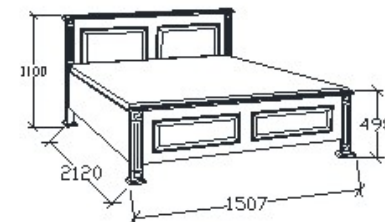

Bruttó ár

1-TÖLGY	463 000 Ft
2-CSERESZNYE	556 000 Ft
3-FEKETEDIÓ	694 500 Ft

Megnevezés

Ágyneműtartós franciaágy
160x200

Leírás

Ágykeret gázrugós - nyíló ágyráccsal. Ágyrács magasság padlótól mérve: 377mm. Matrac magassága max. 22cm lehet!

Elemkód

PR-9-162