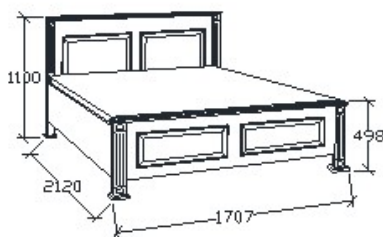

Bruttó ár

1-TÖLGY	447 000 Ft
2-CSERESZNYE	536 500 Ft
3-FEKETEDIÓ	670 500 Ft