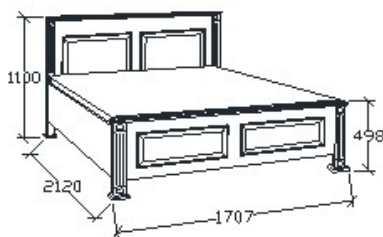

Megnevezés
Normál franciaágy 160x200

Leírás
Ágykeret ágyráccsal. Ágyrács magasság padlótól mérve: 377mm

Elemkód
PR-8-162

Bruttó ár
1-TÖLGY **347 000 Ft**
2-CSERESZNYE **416 500 Ft**
3-FEKETEDIÓ **520 500 Ft**